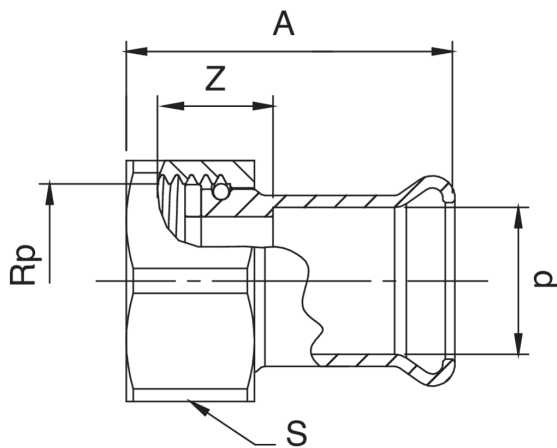

Conexión H/rosca hembra con tuerca giratoria de latón.

Especificaciones técnicas

D X RP	BAG	MASTER BOX	CÓDIGO	A	S	Z
15 x 1/2"	10	50	MXF359A12015000	40	24	20,5
15 x 3/4"	10	100	MXF359A34015000	28	30	8,5
18 x 3/4"	5	100	MXF359A34018000	32	30	12,5
22 x 3/4"	5	50	MXF359A34022000	47	30	24,5
22 x 1"	5	100	MXF359B01022000	34	37	11,5
28 x 1"	5	80	MXF359B01028000	37	48,5	22
28 x 1 1/4"	10	50	MXF359B14028000	31	46	8,5
35 x 1 1/2"	5	20	MXF359B12035000	34	46	8,5
35 x 1 13/4"	5	60	MXF359B14035000	47	56,5	27
42 x 1 1/2"	2	54	MXF359B12042000	52	61	30
42 x 1 3/4"	2	50	MXF359B34042000	60	40	30
54 x 2"	2	30	MXF359C02054000	64	71,5	35
54 x 2 3/8"	1	10	MXF359C38054000	47	76	12,5