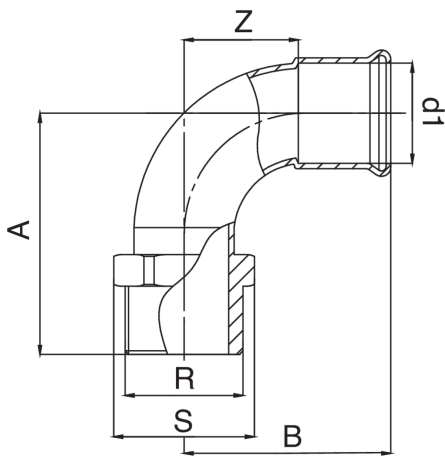

Curva mixta 90° H/rosca macho.

Especificaciones técnicas

D1 X R	BAG	MASTER BOX	CÓDIGO	A	B	S	Z
15 x 1/2"	5	30	MXF92LA12015000	42	45	25	23,5
18 x 1/2"	5	30	MXF92LA12018000	45	49	24	26,5
22 x 3/4"	5	20	MXF92LA34022000	51	54	30	30,5
28 x 1"	5	15	MXF92LB01028000	61	63	38	38,5
35 x 1 1/4"	1	10	MXF92LB14035000	69	74	45	48,5
42 x 1 1/2"	1	10	MXF92LB12042000	89	89	50	53,5
54 x 2"	1	5	MXF92LC02054000	144	108	70	68,5