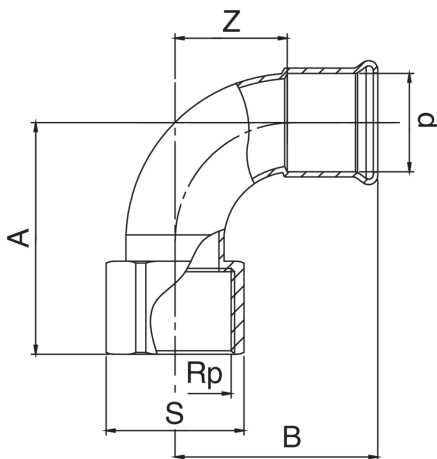

Curva mixta 90° H/rosca hembra.

Especificaciones técnicas

D X RP	BAG	MASTER BOX	CÓDIGO	A	B	S	Z
15 x 1/2"	5	30	MXF90LA12015000	42	45	24	23,5
18 x 1/2"	5	30	MXF90LA12018000	45	49	24	26,5
22 x 1/2"	5	30	MXF90LA12022000	45	49	24	26,5
22 x 3/4"	5	50	MXF90LA34022000	51	54	30	30,5
28 x 1"	5	15	MXF90LB01028000	61	63	36	38,5
35 x 1"1/4	1	10	MXF90LB14035000	69	74	50	48,5