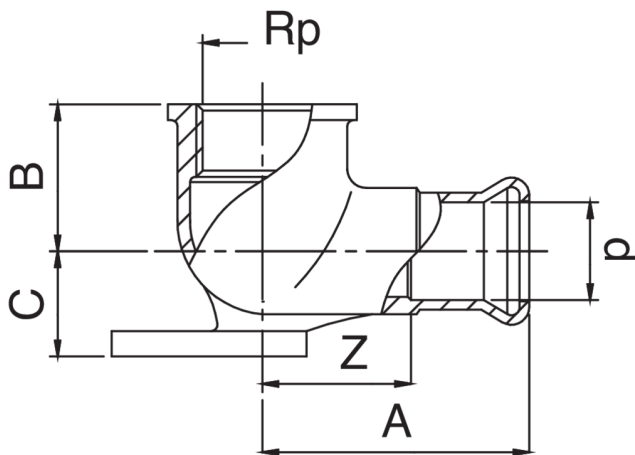

Codo mixto H/rosca hembra con brida.

## Especificaciones técnicas

D X RP	BAG	MASTER BOX	CÓDIGO	A	B	C	Z
15 x 1/2"	5	70	MXF472A12015000	46	31	12	26,5
18 x 1/2"	5	50	MXF472A12018000	47	32	13	27,5
22 x 1/2"	5	30	MXF472A12022000	48	32	13	25,5
22 x 3/4"	5	40	MXF472A34022000	52	35	16	29,5
28 x 1"	5	10	MXF472B01028000	56	38	21	33,5