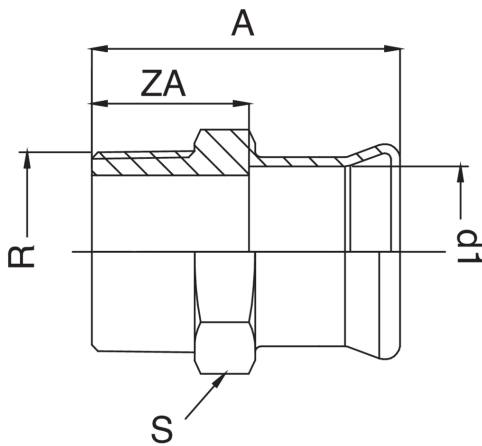

Manguito mixto H/rosca macho.

Especificaciones técnicas

D1 X R	BAG	MASTER BOX	CÓDIGO	A	S	ZA
15 x 1/2"	10	50	MXF243A12015000	43	25	21,5
15 x 3/4"	10	200	MXF243A34015000	46	19	16,3
18 x 1/2"	10	150	MXF243A12018000	44	25	21,5
18 x 3/4"	10	30	MXF243A34018000	45	32	22,5
22 x 1/2"	5	100	MXF243A12022000	45	32	21,5
22 x 3/4"	10	100	MXF243A34022000	46	32	22,5
22 x 1"	10	50	MXF243B01022000	55	38	31,5
28 x 3/4"	5	70	MXF243A34028000	57	32	32,5
28 x 1"	5	50	MXF243B01028000	57	38	32,5
28 x 1 1/4"	5	90	MXF243B14028000	60	22	21,4
35 x 1"	5	40	MXF243B01035000	60	38	34,5
35 x 1 1/4"	5	40	MXF243B14035000	60	50	34,5
35 x 1 1/2"	1	40	MXF243B12035000	62	55	36,5
42 x 1 1/4"	1	25	MXF243B14042000	-	-	-
42 x 1 1/2"	1	20	MXF243B12042000	72	55	36,5
54 x 1 1/2"	1	20	MXF243B12054000	68,5	65	33,5
54 x 2"	1	15	MXF243C02054000	83	64	43,5