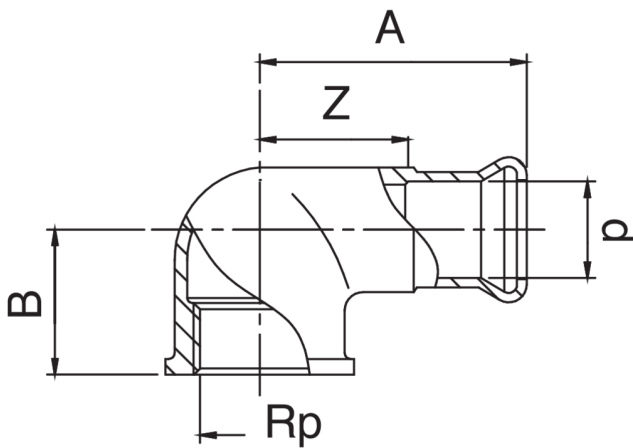

Codo mixto H/rosca hembra.

Especificaciones técnicas

| D X RP | BAG | MASTER BOX | CÓDIGO | A | B | Z |
|-----------|-----|------------|-----------------|----|----|----|
| 15 x 1/2" | 5 | 50 | MXOF90A12015000 | 46 | 31 | 27 |
| 18 x 1/2" | 5 | 100 | MXOF90A12018000 | 47 | 32 | 28 |
| 22 x 1/2" | 5 | 75 | MXOF90A12022000 | 48 | 32 | 27 |
| 22 x 3/4" | 5 | 20 | MXOF90A34022000 | 52 | 35 | 31 |
| 28 x 3/4" | 5 | 20 | MXOF90A34028000 | 52 | 38 | 28 |
| 28 x 1" | 5 | 30 | MXOF90B01028000 | 56 | 38 | 34 |