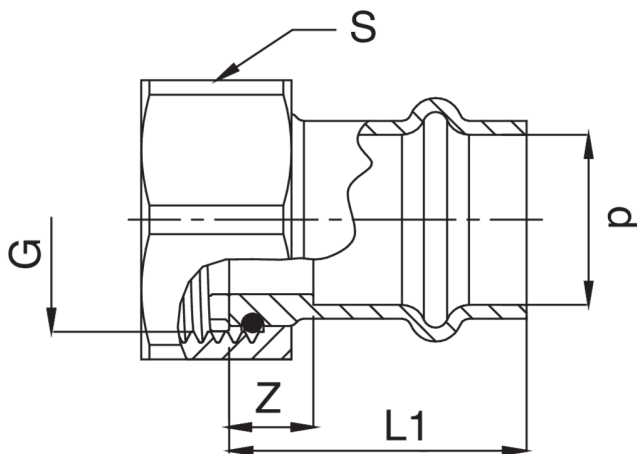

Conexión H/rosca hembra con tuerca giratoria de latón.

Especificaciones técnicas

D X G	BAG	MASTER BOX	CÓDIGO	L1	S	Z
15 x 1/2"	10	50	ZXF359A12015000	44	24	22
15 x 3/4"	10	100	ZXF359A34015000	29	30	7
18 x 3/4"	5	100	ZXF359A34018000	32	30	9
22 x 3/4"	5	50	ZXF359A34022000	46	30	22
22 x 1"	5	100	ZXF359B01022000	38	37	14
28 x 1"1/4	10	50	ZXF359B14028000	34	46	9
35 x 1"1/2	5	20	ZXF359B12035000	34	46	9
42 x 2"	1	20	ZXF359C02042000	48	64	12
54 x 2"1/2	1	10	ZXF359C12054000	45	85	5