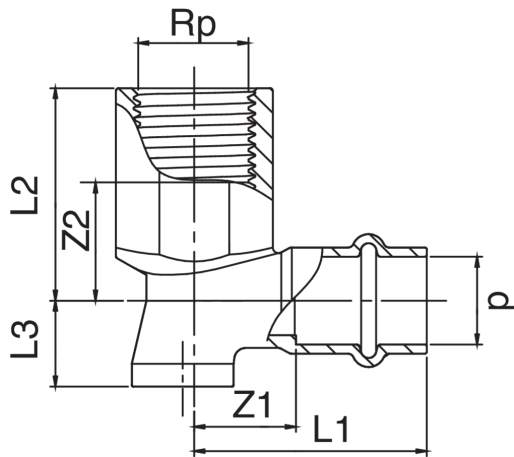

Codo mixto H/rosca hembra con brida.

Especificaciones técnicas

D X RP	BAG	MASTER BOX	CÓDIGO	L1	L2	L3	Z1	Z2
15 x 1/2"	5	70	ZXF472A12015000	39	37	15	19	19
18 x 1/2"	5	50	ZXF472A12018000	43	37	15	20	20
22 x 1/2"	5	30	ZXF472A12022000	45	42	17	21	22
22 x 3/4"	5	40	ZXF472A34022000	46	46	20	21	20
28 x 1"	5	10	ZXF472B01028000	54	48	22	29	23