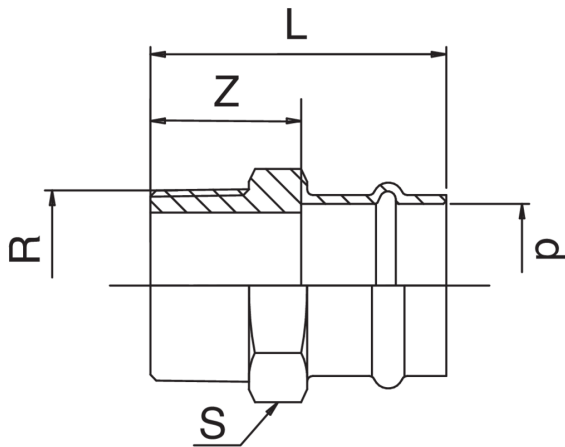

Especificaciones técnicas

D x R	BAG	MASTER BOX	CÓDIGO	L	S	Z
15 x 1/2"	10	50	ZXF243A12015000	43	23	21
18 x 1/2"	10	150	ZXF243A12018000	62	22	21
18 x 3/4"	10	30	ZXF243A34018000	49	30	26
22 x 1/2"	5	100	ZXF243A12022000	46	31	20
22 x 3/4"	10	100	ZXF243A34022000	47	31	21
22 x 1"	10	50	ZXF243B01022000	55	34	31
28 x 3/4"	5	70	ZXF243A34028000	47	32	22
28 x 1"	5	50	ZXF243B01028000	49	36	24
35 x 1"	5	40	ZXF243B01035000	70	36	52
35 x 1 1/4	5	40	ZXF243B14035000	81	45	55
42 x 1 1/2	1	20	ZXF243B12042000	86	48	51
54 x 2"	1	15	ZXF243C02054000	100	60	60