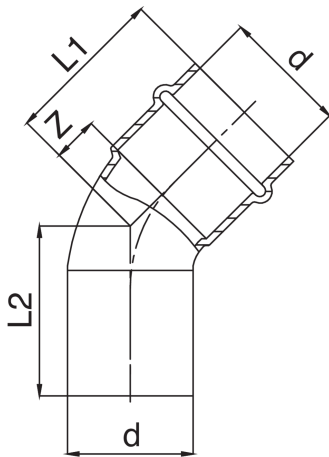

Curva 45° M/H.

## Especificaciones técnicas

D	BAG	MASTER BOX	CÓDIGO	L1	L2	Z
15	10	40	ZX0040015015000	29	30	7
18	10	100	ZX0040018018000	31	32	8
22	10	60	ZX0040022022000	34	35	10
28	5	40	ZX0040028028000	38	39	13
35	5	30	ZX0040035035000	43	44	17
42	1	20	ZX0040042042000	53	54	17
54	1	10	ZX0040054054000	69	70	29

The big-size, item AX0040, is available.