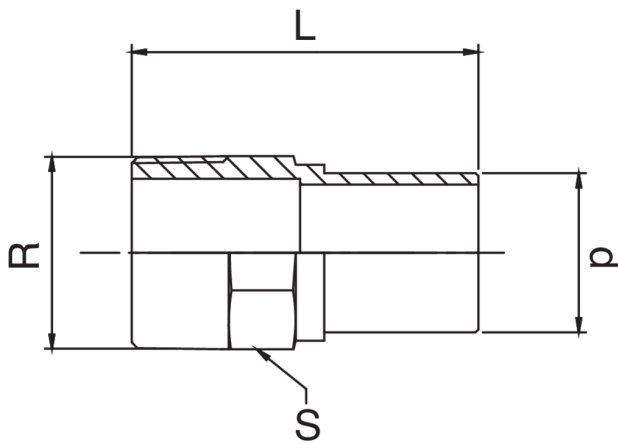

Manguito mixto M/rosca macho de bronce.

## Especificaciones técnicas

D X R	BAG	MASTER BOX	CÓDIGO	L	S
12 x 1/2"	10	200	RK8244A12012000	46	21
15 x 1/2"	10	200	RK8244A12015000	49	21
18 x 1/2"	10	150	RK8244A12018000	50	21
18 x 3/4"	10	100	RK8244A34018000	53	27
22 x 1/2"	10	100	RK8244A12022000	51	25
22 x 3/4"	10	100	RK8244A34022000	54	27