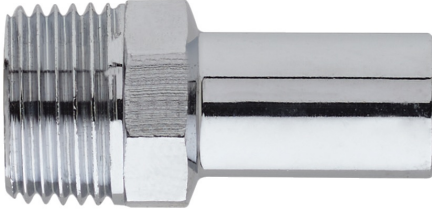

Manguito mixto M/rosca macho de bronce.

## Especificaciones técnicas

D X R	BAG	MASTER BOX	CÓDIGO	L	S
12 x 1/2"	10	200	RK8244A12012000	46	21
15 x 1/2"	10	200	RK8244A12015000	49	21
18 x 1/2"	10	150	RK8244A12018000	50	21
18 x 3/4"	10	100	RK8244A34018000	53	27
22 x 1/2"	10	100	RK8244A12022000	51	25
22 x 3/4"	10	100	RK8244A34022000	54	27