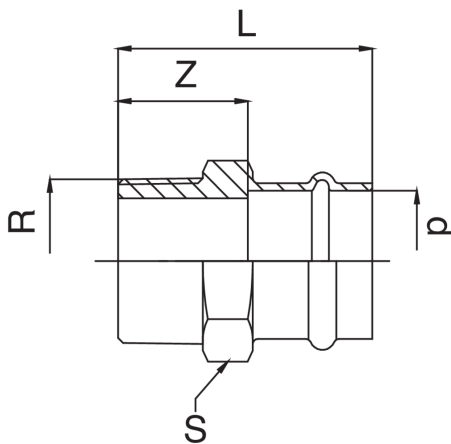

Manguito mixto H/rosca macho de bronce.

Especificaciones técnicas

D X R	BAG	MASTER BOX	CÓDIGO	L	S	Z
12 x 3/8"	10	250	RK8243A38012000	40	21	22
12 x 1/2"	10	200	RK8243A12012000	43	21	25
15 x 3/8"	10	200	RK8243A38015000	44	25	22
15 x 1/2"	10	150	RK8243A12015000	46	25	24
18 x 1/2"	10	150	RK8243A12018000	48	27	25
18 x 3/4"	10	100	RK8243A34018000	49	28	26
22 x 1/2"	10	100	RK8243A12022000	49	32	25
22 x 3/4"	10	100	RK8243A34022000	51	32	27
22 x 1"	5	50	RK8243B01022000	52	34	28