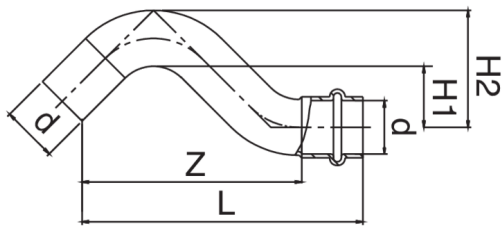

Desviación corta M/H de cobre.

Especificaciones técnicas

D	BAG	MASTER BOX	CÓDIGO	L	H1	H2	Z
12	10	100	FK9086012012000	112	20	32	96
15	10	100	FK9086015015000	119	20	35	98
18	10	70	FK9086018018000	137	20	38	114
22	5	25	FK9086022022000	160	30	52	136