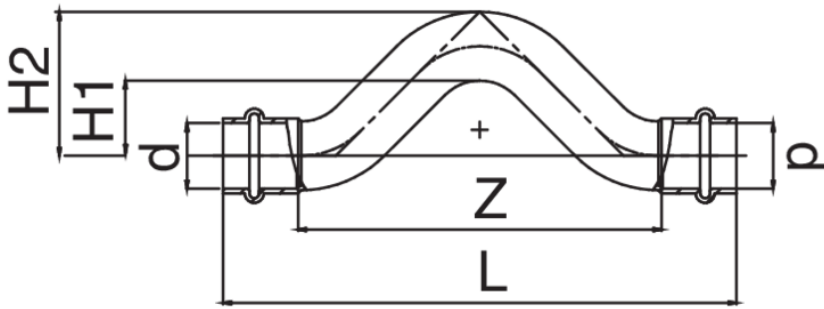

Desviación larga H/H de cobre.

## Especificaciones técnicas

D	BAG	MASTER BOX	CÓDIGO	L	H1	H2	Z
12	5	100	FK9085012012000	152	28	34	116
15	5	80	FK9085015015000	152	27	35	110
18	5	50	FK9085018018000	176	28	37	130
22	5	25	FK9085022022000	198	30	41	150