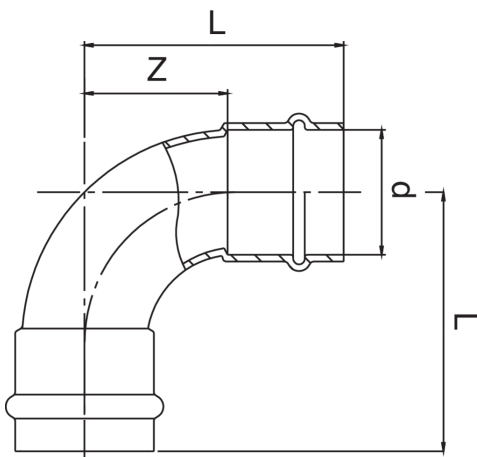

Curva 90° H/H de cobre.

## Especificaciones técnicas

D	BAG	MASTER BOX	CÓDIGO	L	Z
12	10	250	RK9002012012000	33	15
15	10	150	RK9002015015000	40	18
18	10	100	RK9002018018000	45	22
22	10	80	RK9002022022000	51	27