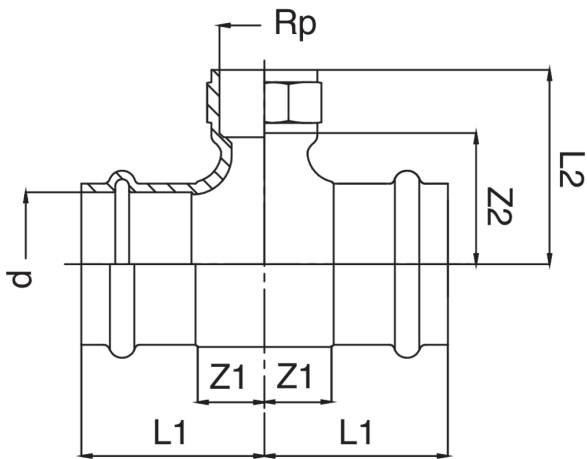

T H/rosca hembra/H de bronce.

Especificaciones técnicas

D X RP	BAG	MASTER BOX	CÓDIGO	L1	L2	Z1	Z2
15 x 1/2"	10	80	HT8130015A12015	45	23	23	13
18 x 1/2"	10	60	HT8130018A12018	47	24	24	14
22 x 1/2"	5	50	HT8130022A12022	48	25	24	15
22 x 3/4"	5	40	HT8130022A34022	53	31	29	16
28 x 3/4"	5	20	HT8130028A34028	53	50	27	35