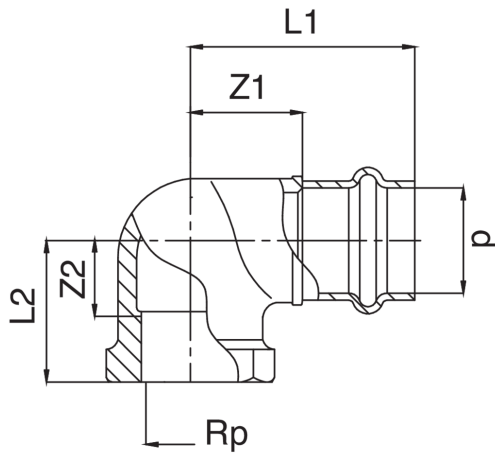

Codo mixto 90° H/rosca hembra de bronce.

## Especificaciones técnicas

D X RP	BAG	MASTER BOX	CÓDIGO	L1	L2	Z1	Z2
18 x 1/2"	10	100	HT8090A12018000	47	24	24	13
18 x 3/4"	5	70	HT8090A34018000	50	24	27	9
22 x 1/2"	10	60	HT8090A12022000	49	24	25	13
22 x 3/4"	5	60	HT8090A34022000	49	29	25	6
22 x 1"	5	40	HT8090B01022000	60	33	36	10
28 x 3/4"	5	50	HT8090A34028000	55	30	30	15
28 x 1"	5	50	HT8090B01028000	61	33	36	9