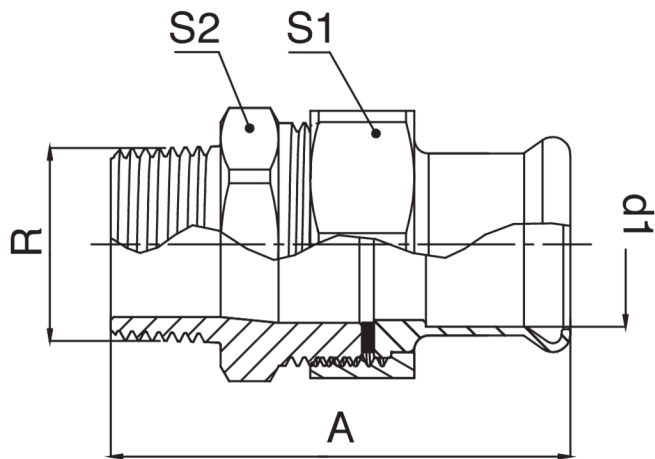

Unión H/rosca macho con junta plana de bronce.

Especificaciones técnicas

D1 X R	BAG	MASTER BOX	CÓDIGO	A	S1	S2
12 x 1/2"	5	50	QM8341A12012000	65	24	25
15 x 1/2"	5	50	QM8341A12015000	70	24	27
15 x 3/4"	5	50	QM8341A34015000	65	30	30
18 x 1/2"	5	50	QM8341A12018000	70	30	30
18 x 3/4"	5	50	QM8341A34018000	75	30	30
22 x 3/4"	5	50	QM8341A34022000	82	30	30
22 x 1"	5	30	QM8341B01022000	77	37	34
28 x 1"	5	30	QM8341B01028000	77	46	45
35 x 1 1/4	1	20	QM8341B14035000	85	52	50
42 x 1 1/2	1	10	QM8341B12042000	95	64	60
54 x 2"	1	8	QM8341C02054000	100	85	75