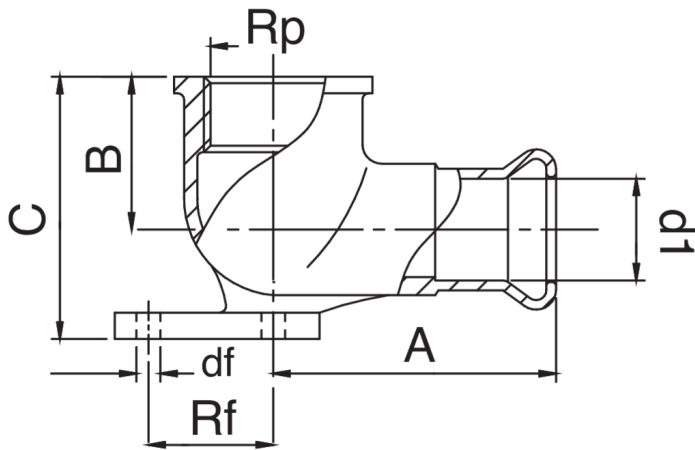

Codo mixto 90° H/rosca hembra con brida de bronce.

Especificaciones técnicas

| D1 X RP | BAG | MASTER BOX | CÓDIGO | A | B | C | DF | RF |
|-----------|-----|------------|-----------------|----|----|----|-----|----|
| 12 x 1/2" | 10 | 80 | QM8471A12012000 | 40 | 22 | 34 | 4,2 | 16 |
| 15 x 1/2" | 10 | 80 | QM8471A12015000 | 40 | 24 | 34 | 4,2 | 16 |
| 18 x 1/2" | 5 | 70 | QM8471A12018000 | 40 | 24 | 38 | 4,2 | 16 |
| 22 x 3/4" | 5 | 40 | QM8471A34022000 | 48 | 26 | 46 | 4,2 | 18 |