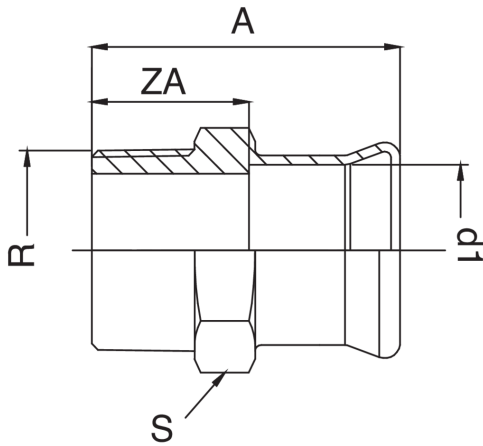

Manguito mixto H/rosca macho de bronce.

## Especificaciones técnicas

D1 X R	BAG	MASTER BOX	CÓDIGO	A	S	ZA
12 x 3/8"	10	250	QM8243A38012000	32,5	18	14,5
12 x 1/2"	10	200	QM8243A12012000	35	19	17
15 x 3/8"	10	200	QM8243A38015000	34	19	14
15 x 1/2"	10	150	QM8243A12015000	35,5	21	15,5
15 x 3/4"	10	150	QM8243A34015000	37	24	17
18 x 1/2"	10	150	QM8243A12018000	36	24	16
18 x 3/4"	10	100	QM8243A34018000	39	24	19
22 x 1/2"	10	100	QM8243A12022000	39,5	27	16,5
22 x 3/4"	10	100	QM8243A34022000	41	27	18
22 x 1"	5	70	QM8243B01022000	43	27	20
28 x 3/4"	5	50	QM8243A34028000	42	32	19
28 x 1"	5	50	QM8243B01028000	43,5	34	20,5
28 x 1 1/4"	5	50	QM8243B14028000	49	34	26
35 x 1"	5	30	QM8243B01035000	49	40	23
35 x 1 1/4"	5	40	QM8243B14035000	52	42	26
35 x 1 1/2"	5	25	QM8243B12035000	53	46	27
42 x 1 1/4"	5	20	QM8243B14042000	58	48	28
42 x 1 1/2"	5	25	QM8243B12042000	58	48	28
54 x 1 1/2"	1	15	QM8243B12054000	59	60	24
54 x 2"	1	10	QM8243C02054000	65,5	58	30,5