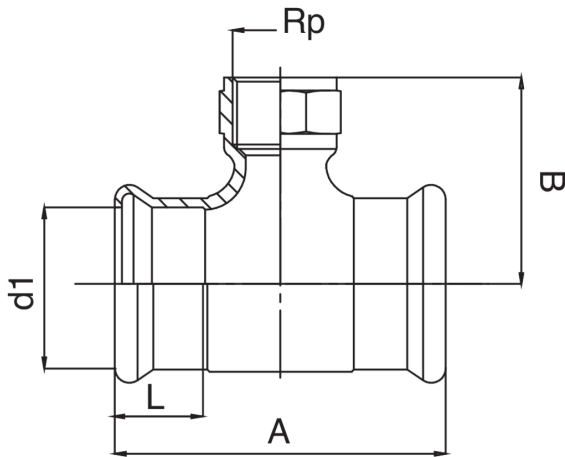

T H/rosca hembra/H de bronce.

## Especificaciones técnicas

D1 X RP	BAG	MASTER BOX	CÓDIGO	A	B	L
12 x 1/2"	10	100	QM8130012A12012	72	20,5	15,5
15 x 3/8"	10	80	QM8130015A38015	43	22	19,5
15 x 1/2"	10	80	QM8130015A12015	65	21,5	19,5
18 x 1/2"	10	60	QM8130018A12018	78	25	19,5
22 x 1/2"	5	50	QM8130022A12022	77	25	22,5
22 x 3/4"	5	40	QM8130022A34022	80	45	22,5
28 x 1/2"	5	25	QM8130028A12028	92	51	22,5
28 x 3/4"	5	20	QM8130028A34028	92	52	22,5
28 x 1"	5	25	QM8130028B01028	90	34	22,5
35 x 1/2"	5	20	QM8130035A12035	84	40	22,5
42 x 1/2"	1	10	QM8130042A12042	95	44,5	29,5
54 x 1/2"	1	5	QM8130054A12054	103	53	34,5