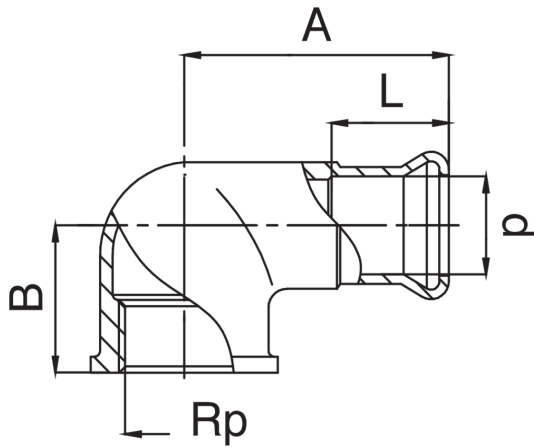

Codo mixto 90° H/rosca hembra de bronce.

Especificaciones técnicas

D X RP	BAG	MASTER BOX	CÓDIGO	A	B	L
12 x 3/8"	10	150	QM8090A38012000	33	18	15,5
12 x 1/2"	10	150	QM8090A12012000	40	22	15,5
15 x 3/8"	10	100	QM8090A38015000	35	19	18,5
15 x 1/2"	10	100	QM8090A12015000	38	23	18,5
15 x 3/4"	10	70	QM8090A34015000	41	24	18,5
18 x 1/2"	10	100	QM8090A12018000	38	23	18,5
18 x 3/4"	5	70	QM8090A34018000	41	24	18,5
22 x 1/2"	10	60	QM8090A12022000	41	25	21,5
22 x 3/4"	5	60	QM8090A34022000	44	29,5	21,5
22 x 1"	5	40	QM8090B01022000	47	32	21,5
28 x 1"	5	40	QM8090B01028000	52	32	22
35 x 1"1/4	5	20	QM8090B14035000	60	40	24,5
42 x 1"1/2	5	20	QM8090B12042000	66	41	28,5
54 x 2"	1	8	QM8090C02054000	77	55	33,5