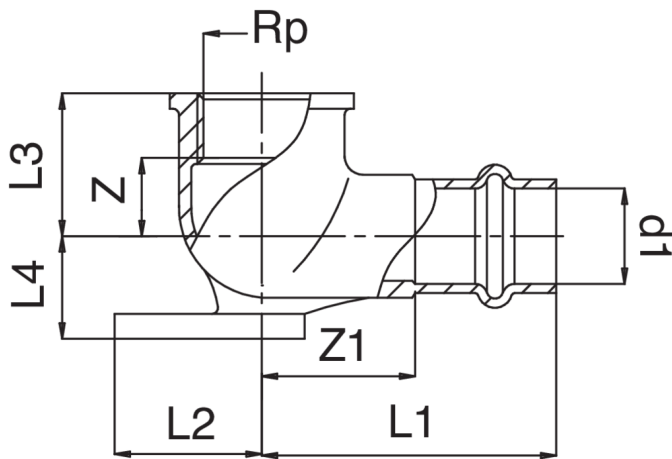

Codo mixto 90° H/rosca hembra con brida de bronce.

## Especificaciones técnicas

D1 X RP	BAG	MASTER BOX	CÓDIGO	L1	L2	L3	L4	Z	Z1
12 x 1/2"	10	80	PG8471A12012000	43	22	22	12	10	24
15 x 1/2"	10	80	PG8471A12015000	44	22	22	12	10	22
18 x 1/2"	5	70	PG8471A12018000	45	22	24	12	12	22
22 x 3/4"	5	40	PG8471A34022000	49	28	29	20	14	25