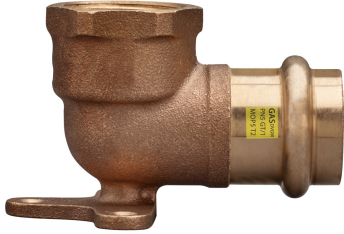

Codo mixto 90° H/rosca hembra con brida de bronce.

## Especificaciones técnicas

D1 X RP	BAG	MASTER BOX	CÓDIGO	L1	L2	L3	L4	Z	Z1
12 x 1/2"	10	80	PG8471A12012000	43	22	22	12	10	24
15 x 1/2"	10	80	PG8471A12015000	44	22	22	12	10	22
18 x 1/2"	5	70	PG8471A12018000	45	22	24	12	12	22
22 x 3/4"	5	40	PG8471A34022000	49	28	29	20	14	25