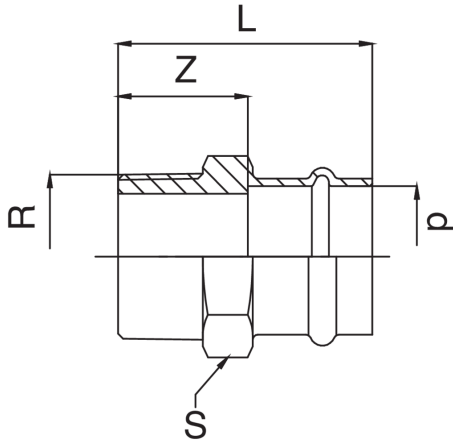

Manguito mixto H/rosca macho de bronce.

Especificaciones técnicas

D X R	BAG	MASTER BOX	CÓDIGO	L	S	Z
12 x 3/8"	10	250	PG8243A38012000	40	21	22
12 x 1/2"	10	200	PG8243A12012000	43	21	25
15 x 3/8"	10	200	PG8243A38015000	44	25	22
15 x 1/2"	10	150	PG8243A12015000	46	25	24
15 x 3/4"	10	150	PG8243A34015000	48	28	26
18 x 1/2"	10	150	PG8243A12018000	48	27	25
18 x 3/4"	10	100	PG8243A34018000	49	28	26
22 x 1/2"	10	100	PG8243A12022000	49	32	25
22 x 3/4"	10	100	PG8243A34022000	51	32	27
22 x 1"	5	70	PG8243B01022000	52	34	28
28 x 3/4"	5	50	PG8243A34028000	52	38	27
28 x 1"	5	50	PG8243B01028000	54	38	29
28 x 1 1/4"	5	50	PG8243B14028000	58	42	33
35 x 1"	5	30	PG8243B01035000	58	46	32
35 x 1 1/4"	5	40	PG8243B14035000	60	46	34
35 x 1 1/2"	5	25	PG8243B12035000	60	48	34
42 x 1 1/4"	5	20	PG8243B14042000	75	56	39
42 x 1 1/2"	5	25	PG8243B12042000	75	56	39
54 x 1 1/2"	1	15	PG8243B12054000	81	68	41
54 x 2"	1	10	PG8243C02054000	86	68	46