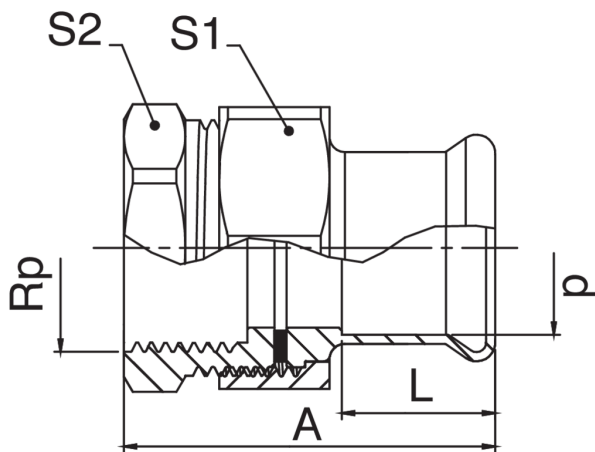

Unión H/rosca hembra de bronce.

NEW

Especificaciones técnicas

D X RP	BAG	MASTER BOX	CÓDIGO	A	L	S1	S2
15 x 1/2"	1	60	ZM8345A12015000	52	20	30	27
22 x 3/4"	5	50	ZM8345A34022000	62	23	37	34
28 x 1"	5	20	ZM8345B01028000	46	23	42	59
35 x 1 1/4"	1	20	ZM8345B14035000	46	26	48	68
42 x 1 1/2"	1	10	ZM8345B12042000	64	30	60	76
54 x 2"	1	8	ZM8345C02054000	85	35	70	81