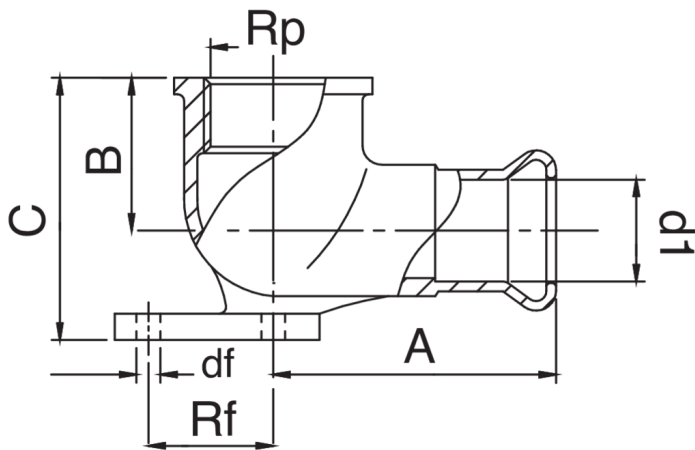

Codo mixto 90° H/rosca hembra con brida de bronce.

Especificaciones técnicas

D1 X RP	BAG	MASTER BOX	CÓDIGO	A	B	C	DF	RF
12 x 1/2"	10	80	ZM8471A12012000	40	22	34	4,2	16
15 x 1/2"	10	80	ZM8471A12015000	40	24	34	4,2	16
18 x 1/2"	5	70	ZM8471A12018000	40	24	38	4,2	16
22 x 3/4"	5	40	ZM8471A34022000	48	26	46	4,2	18