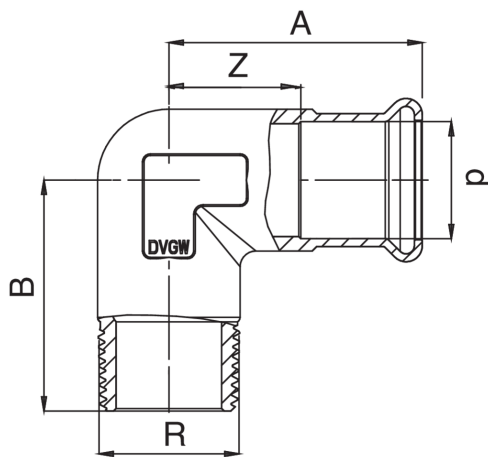

Codo mixto 90° H/rosca macho de bronce.

Especificaciones técnicas

D X R	BAG	MASTER BOX	CÓDIGO	A	B	Z
12 x 3/8"	10	150	ZM8092A38012000	30	28	14,5
12 x 1/2"	10	150	ZM8092A12012000	37	35	21,5
15 x 3/8"	10	100	ZM8092A38015000	32	30	12,5
15 x 1/2"	10	100	ZM8092A12015000	35	33	15,5
18 x 1/2"	10	80	ZM8092A12018000	38	48	18,5
18 x 3/4"	5	70	ZM8092A34018000	38	50	18,5
22 x 3/4"	10	50	ZM8092A34022000	42	42	19,5
28 x 1"	5	30	ZM8092B01028000	52	68	29,5
35 x 1 1/4	1	15	ZM8092B14035000	55	47	29,5
42 x 1 1/2	1	10	ZM8092B12042000	62	62	32,5
54 x 2"	1	7	ZM8092C02054000	72	65	37,5