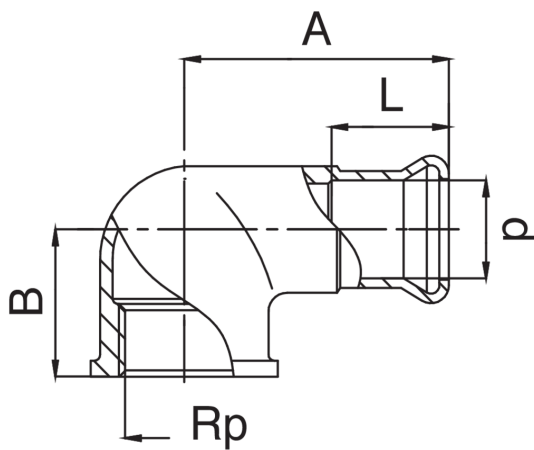

Codo mixto 90° H/rosca hembra de bronce.

## Especificaciones técnicas

D X RP	BAG	MASTER BOX	CÓDIGO	A	B	L
12 x 3/8"	10	150	ZM8090A38012000	33	18	15,5
12 x 1/2"	10	150	ZM8090A12012000	40	22	15,5
15 x 3/8"	10	100	ZM8090A38015000	35	19	18,5
15 x 1/2"	10	100	ZM8090A12015000	38	23	18,5
15 x 3/4"	10	70	ZM8090A34015000	41	24	18,5
18 x 1/2"	10	100	ZM8090A12018000	38	23	18,5
18 x 3/4"	5	70	ZM8090A34018000	41	24	18,5
22 x 1/2"	10	60	ZM8090A12022000	41	25	21,5
22 x 3/4"	5	60	ZM8090A34022000	44	29,5	21,5
22 x 1"	5	40	ZM8090B01022000	47	32	21,5
28 x 1"	5	40	ZM8090B01028000	52	32	22
35 x 1"1/4	1	20	ZM8090B14035000	60	40	24,5
42 x 1"1/2	1	20	ZM8090B12042000	66	41	28,5
54 x 2"	1	8	ZM8090C02054000	77	55	33,5