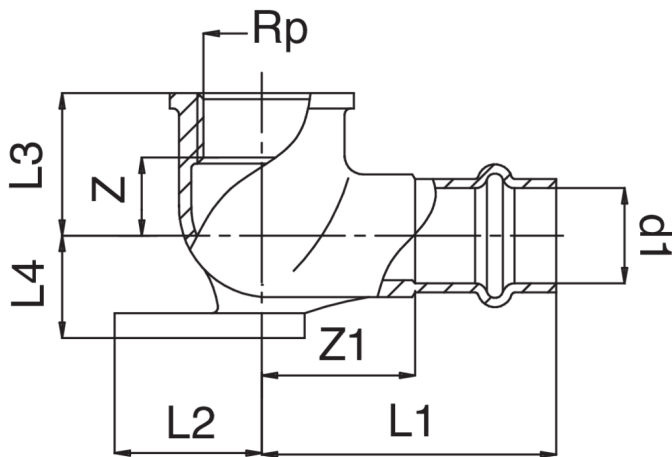

Codo mixto 90° H/rosca hembra con brida de bronce.

Especificaciones técnicas

D1 X RP	BAG	MASTER BOX	CÓDIGO	L1	L2	L3	L4	Z	Z1
12 x 1/2"	10	80	RZ8471A12012000	43	22	22	12	10	24
15 x 1/2"	10	80	RZ8471A12015000	44	22	22	12	10	22
18 x 1/2"	5	70	RZ8471A12018000	45	22	24	12	12	22
22 x 3/4"	5	40	RZ8471A34022000	49	28	29	20	14	25