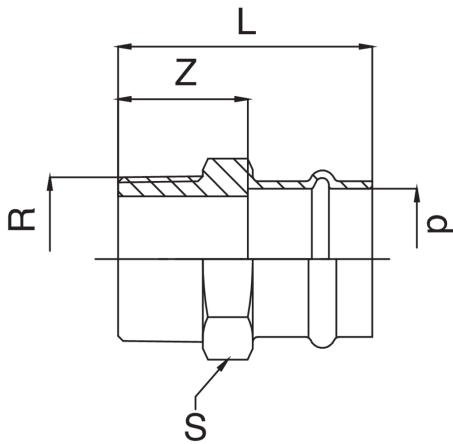

Manguito mixto H/rosca macho de bronce.

## Especificaciones técnicas

D X R	BAG	MASTER BOX	CÓDIGO	L	S	Z
12 x 3/8"	10	250	RZ8243A38012000	40	21	22
12 x 1/2"	10	200	RZ8243A12012000	43	21	25
14 x 3/8"	10	200	RZ8243A38014000	44	25	22
14 x 1/2"	10	200	RZ8243A12014000	46	25	24
15 x 3/8"	10	200	RZ8243A38015000	44	25	22
15 x 1/2"	10	150	RZ8243A12015000	46	25	24
15 x 3/4"	10	100	RZ8243A34015000	48	28	26
16 x 1/2"	10	150	RZ8243A12016000	46	25	24
16 x 3/4"	10	100	RZ8243A34016000	48	28	26
18 x 1/2"	10	150	RZ8243A12018000	48	27	25
18 x 3/4"	10	100	RZ8243A34018000	49	28	26
22 x 1/2"	10	100	RZ8243A12022000	49	32	25
22 x 3/4"	10	100	RZ8243A34022000	51	32	27
22 x 1"	5	50	RZ8243B01022000	52	34	28
28 x 3/4"	5	70	RZ8243A34028000	52	38	27
28 x 1"	5	50	RZ8243B01028000	54	38	29
28 x 1 1/4	5	50	RZ8243B14028000	58	42	33
35 x 1"	5	30	RZ8243B01035000	58	46	32
35 x 1 1/4	5	40	RZ8243B14035000	60	46	34
35 x 1 1/2	5	25	RZ8243B12035000	60	48	34
42 x 1 1/4	5	20	RZ8243B14042000	75	56	39
42 x 1 1/2	5	25	RZ8243B12042000	75	56	39
54 x 1 1/2	1	15	RZ8243B12054000	81	68	41
54 x 2"	1	10	RZ8243C02054000	86	68	46

The big-size, item RB8243, is available.