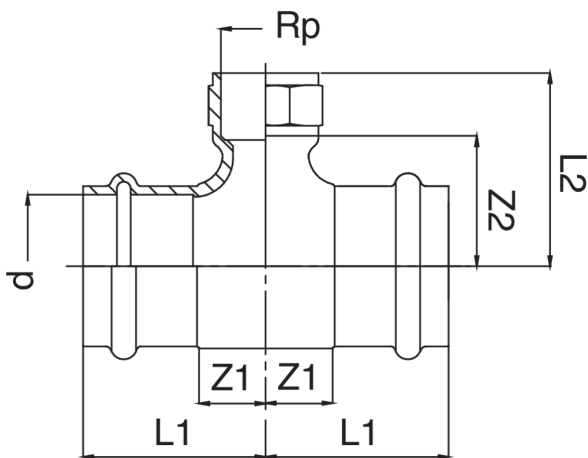

T H/rosca hembra/H de bronce.

Especificaciones técnicas

D X RP	BAG	MASTER BOX	CÓDIGO	L1	L2	Z1	Z2
12 x 1/2"	10	100	RZ8130012A12012	44	23	26	13
14 x 1/2"	10	80	RZ8130014A12014	45	23	23	13
15 x 3/8"	10	80	RZ8130015A38015	43	22	21	12
15 x 1/2"	10	80	RZ8130015A12015	45	23	23	13
18 x 1/2"	10	60	RZ8130018A12018	47	24	24	14
22 x 1/2"	5	50	RZ8130022A12022	48	25	24	15
22 x 3/4"	5	40	RZ8130022A34022	53	31	29	16
28 x 1/2"	5	25	RZ8130028A12028	53	50	28	35
28 x 3/4"	5	20	RZ8130028A34028	53	50	27	35
28 x 1"	5	25	RZ8130028B01028	56	35	30	20
35 x 1/2"	5	20	RZ8130035A12035	49	38	23	23
42 x 1/2"	1	10	RZ8130042A12042	55	50	19	35
54 x 1/2"	1	10	RZ8130054A12054	67	54	27	39

The big-size, item RB8130, is available.

Aplicaciones