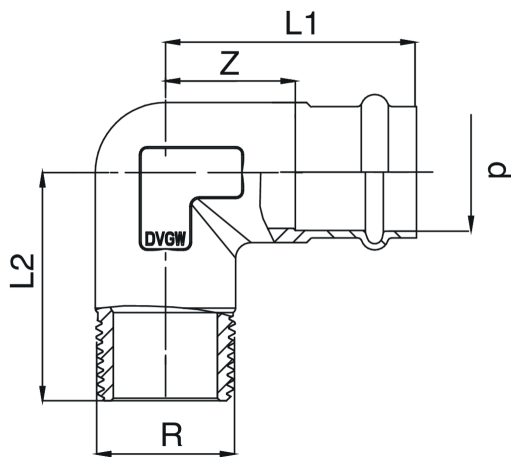

Codo mixto 90° H/rosca macho de bronce.

Especificaciones técnicas

D X R	BAG	MASTER BOX	CÓDIGO	L1	L2	Z
12 x 3/8"	10	150	RZ8092A38012000	42	32	24
12 x 1/2"	10	150	RZ8092A12012000	43	34	25
15 x 3/8"	10	100	RZ8092A38015000	42	32	20
15 x 1/2"	10	100	RZ8092A12015000	44	34	22
18 x 1/2"	10	80	RZ8092A12018000	47	49	24
18 x 3/4"	5	70	RZ8092A34018000	49	50	26
22 x 3/4"	10	50	RZ8092A34022000	55	39	31
28 x 1"	5	30	RZ8092B01028000	59	73	34
35 x 1 1/4	1	15	RZ8092B14035000	70	86	44
42 x 1 1/2	1	10	RZ8092B12042000	87	95	51
54 x 2"	1	7	RZ8092C02054000	110	118	66