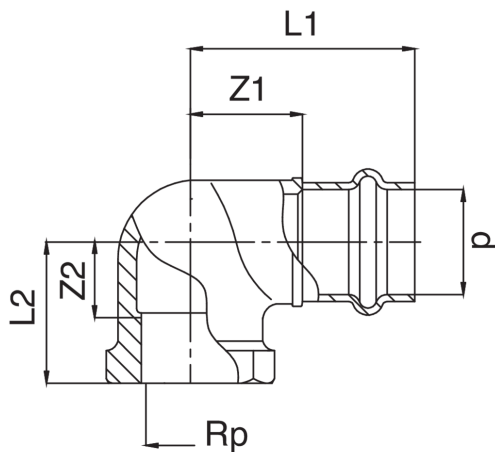

Codo mixto 90° H/rosca hembra de bronce.

Especificaciones técnicas

D X RP	BAG	MASTER BOX	CÓDIGO	L1	L2	Z1	Z2
12 x 3/8"	10	150	RZ8090A38012000	44	18	26	9
12 x 1/2"	10	150	RZ8090A12012000	44	22	26	11
15 x 3/8"	10	100	RZ8090A38015000	47	19	25	10
15 x 1/2"	10	100	RZ8090A12015000	45	24	23	13
15 x 3/4"	10	70	RZ8090A34015000	49	31	27	16
18 x 1/2"	10	100	RZ8090A12018000	47	24	24	13
18 x 3/4"	5	70	RZ8090A34018000	50	24	27	9
22 x 1/2"	10	60	RZ8090A12022000	49	24	25	13
22 x 3/4"	5	60	RZ8090A34022000	49	29	25	6
22 x 1"	5	40	RZ8090B01022000	60	33	36	10
28 x 1"	5	40	RZ8090B01028000	61	33	36	9
35 x 1"1/4	1	20	RZ8090B14035000	67	40	41	22
42 x 1"1/2	1	20	RZ8090B12042000	77	43	41	25
54 x 2"	1	8	RZ8090C02054000	97	57	57	39