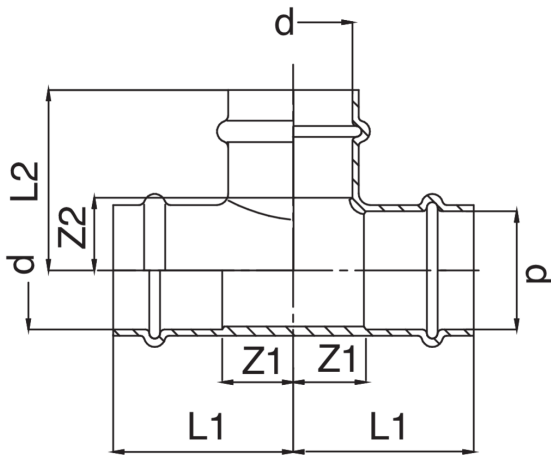

T H/H/H de cobre.

Especificaciones técnicas

D	BAG	MASTER BOX	CÓDIGO	L1	L2	Z1	Z2
12	10	150	RZ9130012012012	29	29	11	11
14	10	100	RZ9130014014014	41	33	19	11
15	10	100	RZ9130015015015	41	33	19	11
16	10	100	RZ9130016016016	41	33	19	11
18	10	80	RZ9130018018018	42	35	19	12
22	5	40	RZ9130022022022	45	39	21	15
28	5	35	RZ9130028028028	48	46	23	21
35	5	20	RZ9130035035035	53	48	27	22
42	1	10	RZ9130042042042	65	65	29	29
54	1	10	RZ9130054054054	75	75	35	35

The big-size, item RR9130, is available.

Aplicaciones

DRINKING
WATER

HEATING

HVAC

COMPRESSED
AIR

FIREFIGHTING