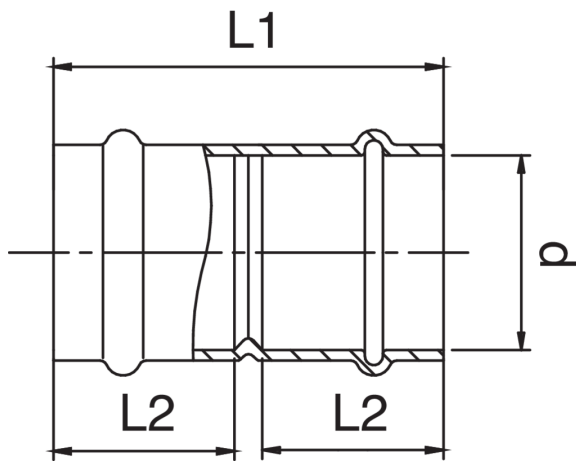

Manguito con remante H/H de cobre.

## Especificaciones técnicas

D	BAG	MASTER BOX	CÓDIGO	L1	L2
12	10	300	RZ9270012012000	40	18
14	10	200	RZ9270014014000	49	22
15	10	200	RZ9270015015000	49	22
16	10	200	RZ9270016016000	49	22
18	10	150	RZ9270018018000	52	23
22	10	100	RZ9270022022000	53	24
28	10	60	RZ9270028028000	57	25
35	5	40	RZ9270035035000	62	26
42	5	25	RZ9270042042000	78	36
54	1	15	RZ9270054054000	93	40

The big-size, item RR9270, is available.