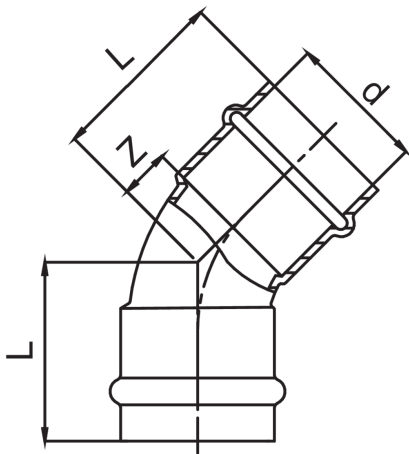

Curva 45° H/H de cobre.

## Especificaciones técnicas

D	BAG	MASTER BOX	CÓDIGO	L	Z
12	10	250	RZ9041012012000	25	7
14	10	200	RZ9041014014000	29	7
15	10	200	RZ9041015015000	29	7
16	10	200	RZ9041016016000	29	7
18	10	150	RZ9041018018000	31	8
22	10	80	RZ9041022022000	34	10
28	5	60	RZ9041028028000	38	13
35	5	40	RZ9041035035000	43	17
42	5	20	RZ9041042042000	53	17
54	1	10	RZ9041054054000	68	28