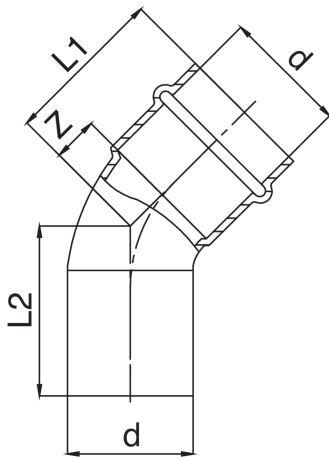

Curva 45° M/H de cobre.

## Especificaciones técnicas

D	BAG	MASTER BOX	CÓDIGO	L1	L2	Z
12	10	250	RZ9040012012000	25	26	7
14	10	200	RZ9040014014000	29	30	7
15	10	200	RZ9040015015000	29	30	7
16	10	200	RZ9040016016000	29	30	7
18	10	150	RZ9040018018000	31	32	8
22	10	100	RZ9040022022000	34	36	10
28	5	60	RZ9040028028000	38	40	13
35	5	40	RZ9040035035000	43	45	17
42	5	20	RZ9040042042000	53	55	17
54	1	10	RZ9040054054000	68	70	28

The big-size, item RR9040, is available.