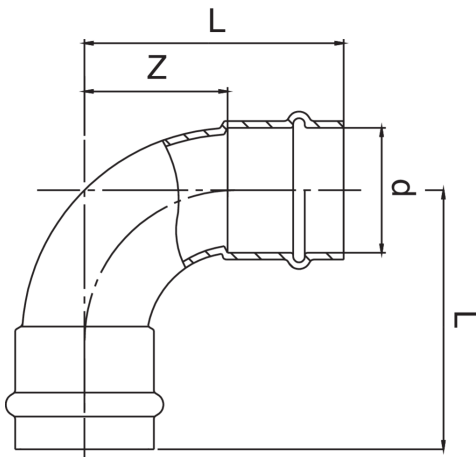

Curva 90° H/H de cobre.

Especificaciones técnicas

D	BAG	MASTER BOX	CÓDIGO	L	Z
12	10	250	RZ9002012012000	33	15
14	10	150	RZ9002014014000	40	18
15	10	150	RZ9002015015000	40	18
16	10	100	RZ9002016016000	40	18
18	10	100	RZ9002018018000	45	22
22	10	60	RZ9002022022000	47	23
28	5	40	RZ9002028028000	59	34
35	5	30	RZ9002035035000	68	42
42	1	10	RZ9002042042000	87	51
54	1	7	RZ9002054054000	105	65

The big-size, item RR9002, is available.

Aplicaciones

DRINKING
WATER

HEATING

HVAC

COMPRESSED
AIR

FIREFIGHTING