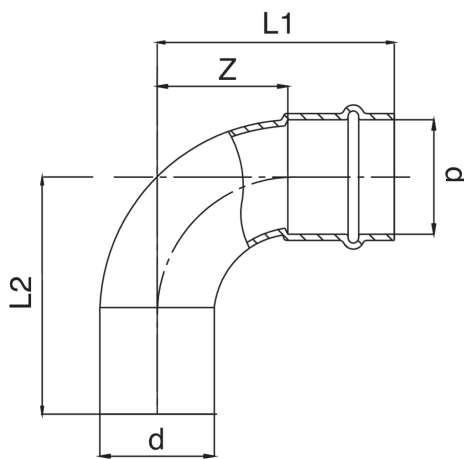

Curva 90° M/H de cobre.

Especificaciones técnicas

D	BAG	MASTER BOX	CÓDIGO	L1	L2	Z
12	10	300	RZ9001012012000	33	34	15
14	10	200	RZ9001014014000	40	42	18
15	10	200	RZ9001015015000	40	42	18
16	10	150	RZ9001016016000	40	42	18
18	10	150	RZ9001018018000	45	47	22
22	10	80	RZ9001022022000	51	52	27
28	5	40	RZ9001028028000	59	61	34
35	5	30	RZ9001035035000	68	70	42
42	1	10	RZ9001042042000	87	88	51
54	1	7	RZ9001054054000	105	107	65