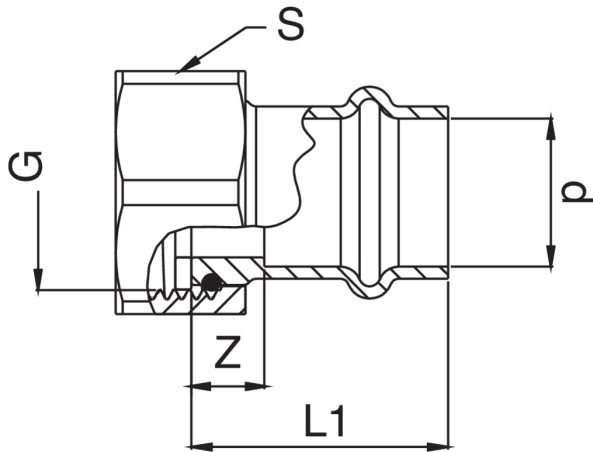

Conexión de bronce H/rosca hembra con tuerca giratoria de latón.

Especificaciones técnicas

D X G	BAG	MASTER BOX	CÓDIGO	L1	S	Z
12 x 3/4"	10	100	RS8359A34012000	25	30	7
15 x 1/2"	10	150	RS8359A12015000	44	24	22
15 x 3/4"	10	100	RS8359A34015000	29	30	7
18 x 3/4"	10	150	RS8359A34018000	32	30	9
18 x 1"	10	100	RS8359B01018000	33	37	10
22 x 3/4"	10	80	RS8359A34022000	46	30	22
22 x 1"	10	100	RS8359B01022000	38	37	14
28 x 1 1/4"	5	30	RS8359B14028000	34	46	9
28 x 1 1/2"	10	50	RS8359B12028000	34	52	9
35 x 2"	5	20	RS8359C02035000	34	64	8
42 x 2"	5	20	RS8359C02042000	48	64	12
54 x 2 1/2"	5	10	RS8359C12054000	45	81	5