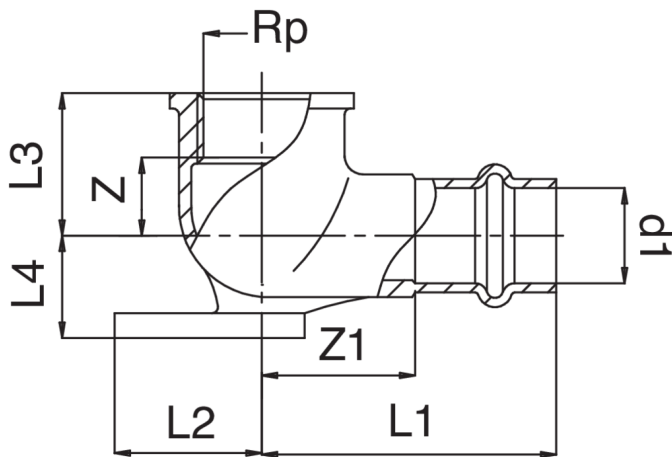

Codo mixto 90° H/rosca hembra con brida de bronce.

Especificaciones técnicas

D1 X RP	BAG	MASTER BOX	CÓDIGO	L1	L2	L3	L4	Z	Z1
12 x 1/2"	10	80	RS8471A12012000	43	22	22	12	10	24
15 x 1/2"	10	80	RS8471A12015000	44	22	22	12	10	22
18 x 1/2"	5	70	RS8471A12018000	45	22	24	12	12	22
22 x 3/4"	5	40	RS8471A34022000	49	28	29	20	14	25