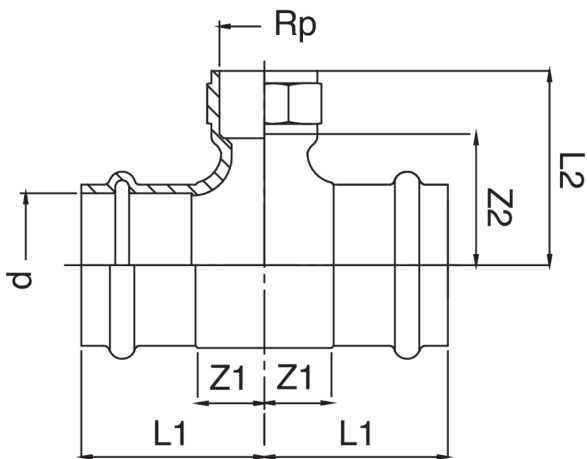

T H/rosca hembra/H de bronce.

Especificaciones técnicas

D X RP	BAG	MASTER BOX	CÓDIGO	L1	L2	Z1	Z2
12 x 1/2"	10	100	RS8130012A12012	44	23	26	13
15 x 3/8"	10	80	RS8130015A38015	43	22	21	12
15 x 1/2"	10	80	RS8130015A12015	45	23	23	13
18 x 1/2"	10	60	RS8130018A12018	47	24	24	14
22 x 1/2"	5	50	RS8130022A12022	48	25	24	15
22 x 3/4"	5	40	RS8130022A34022	53	31	29	16
28 x 1/2"	5	25	RS8130028A12028	53	50	28	35
28 x 3/4"	5	20	RS8130028A34028	53	50	27	35
28 x 1"	5	25	RS8130028B01028	56	35	30	20
35 x 1/2"	5	20	RS8130035A12035	49	38	23	23
42 x 1/2"	1	10	RS8130042A12042	55	50	19	35
54 x 1/2"	1	5	RS8130054A12054	67	54	27	39

The big-size, item RB8130, is available.

Aplicaciones