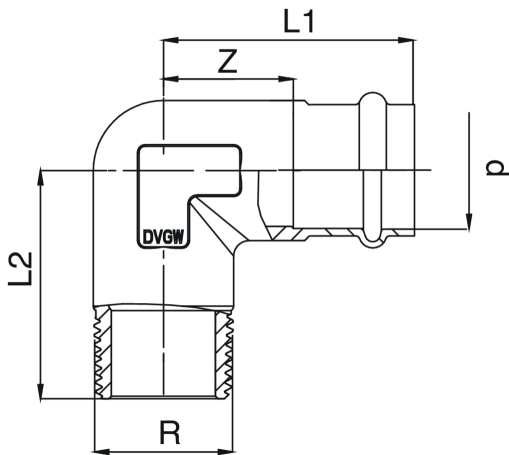

Codo mixto 90° H/rosca macho de bronce.

Especificaciones técnicas

D X R	BAG	MASTER BOX	CÓDIGO	L1	L2	Z
12 x 3/8"	10	150	RS8092A38012000	42	32	24
12 x 1/2"	10	150	RS8092A12012000	43	34	25
15 x 3/8"	10	100	RS8092A38015000	42	32	20
15 x 1/2"	10	100	RS8092A12015000	44	34	22
18 x 1/2"	10	80	RS8092A12018000	47	49	24
18 x 3/4"	5	70	RS8092A34018000	49	50	26
22 x 3/4"	10	50	RS8092A34022000	55	39	31
28 x 1"	5	30	RS8092B01028000	59	73	34
35 x 1 1/4	1	15	RS8092B14035000	70	86	44
42 x 1 1/2	1	10	RS8092B12042000	87	95	51
54 x 2"	1	7	RS8092C02054000	110	118	66