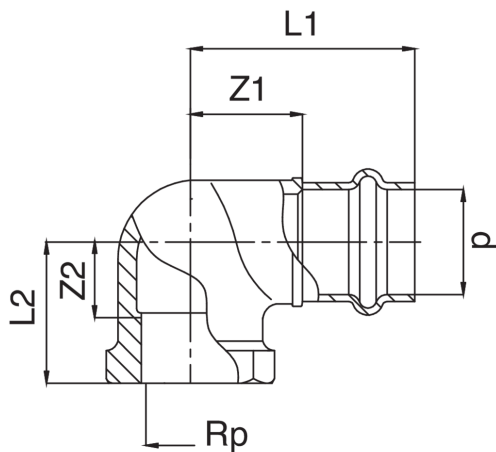

Codo mixto 90° H/rosca hembra de bronce.

Especificaciones técnicas

D X RP	BAG	MASTER BOX	CÓDIGO	L1	L2	Z1	Z2
12 x 3/8"	10	150	RS8090A38012000	44	18	26	9
12 x 1/2"	10	150	RS8090A12012000	44	22	26	11
15 x 3/8"	10	100	RS8090A38015000	47	19	25	10
15 x 1/2"	10	100	RS8090A12015000	45	24	23	13
15 x 3/4"	10	70	RS8090A34015000	49	31	27	16
18 x 1/2"	10	100	RS8090A12018000	47	24	24	13
18 x 3/4"	5	70	RS8090A34018000	50	24	27	9
22 x 1/2"	10	60	RS8090A12022000	49	24	25	13
22 x 3/4"	5	60	RS8090A34022000	49	29	25	6
22 x 1"	5	40	RS8090B01022000	60	33	36	10
28 x 3/4"	5	50	RS8090A34028000	55	30	30	15
28 x 1"	5	40	RS8090B01028000	61	33	36	9
35 x 1"1/4	5	20	RS8090B14035000	67	40	41	22
42 x 1"1/2	5	20	RS8090B12042000	77	43	41	25
54 x 2"	1	8	RS8090C02054000	97	57	57	39