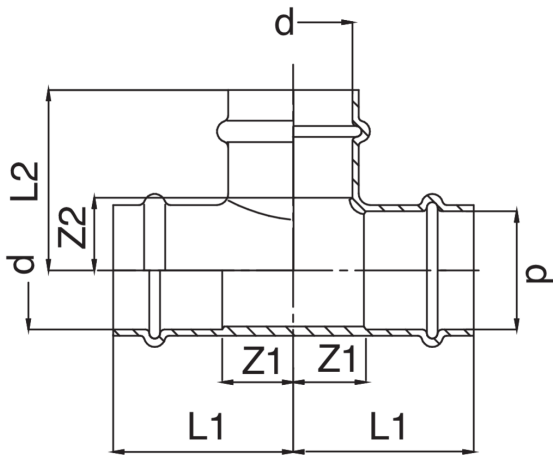

T H/H/H de cobre.

Especificaciones técnicas

D	BAG	MASTER BOX	CÓDIGO	L1	L2	Z1	Z2
12	10	150	RS9130012012012	29	29	11	11
15	10	100	RS9130015015015	41	33	19	11
18	5	50	RS9130018018018	42	35	19	12
22	5	40	RS9130022022022	45	39	21	15
28	5	35	RS9130028028028	48	46	23	21
35	5	20	RS9130035035035	53	48	27	22
42	1	10	RS9130042042042	65	65	29	29
54	1	8	RS9130054054054	75	75	35	35

The big-size, item RR9130, is available.

Aplicaciones

DRINKING
WATER

HEATING

HVAC

GAS

COMPRESSED
AIR

FIREFIGHTING