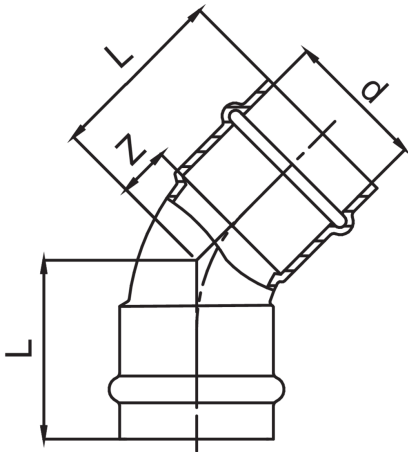

Curva 45° H/H de cobre.

## Especificaciones técnicas

D	BAG	MASTER BOX	CÓDIGO	L	Z
12	10	250	RS9041012012000	25	7
15	10	200	RS9041015015000	29	7
18	10	150	RS9041018018000	31	8
22	10	80	RS9041022022000	34	10
28	5	60	RS9041028028000	38	13
35	5	40	RS9041035035000	43	17
42	5	20	RS9041042042000	53	17
54	1	10	RS9041054054000	68	28

The big-size, item RR9041, is available.