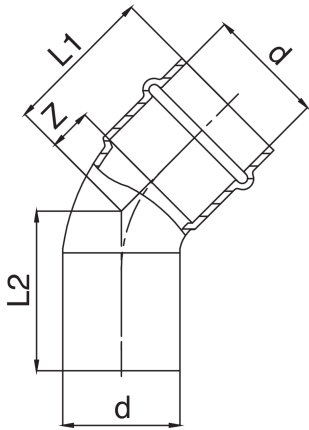

Curva 45° M/H de cobre

Especificaciones técnicas

D	BAG	MASTER BOX	CÓDIGO	L1	L2	Z
12	10	250	RS9040012012000	25	26	7
15	10	200	RS9040015015000	29	30	7
18	10	150	RS9040018018000	31	32	8
22	10	100	RS9040022022000	34	36	10
28	5	60	RS9040028028000	38	40	13
35	5	40	RS9040035035000	43	45	17
42	5	20	RS9040042042000	53	55	17
54	1	10	RS9040054054000	68	70	28