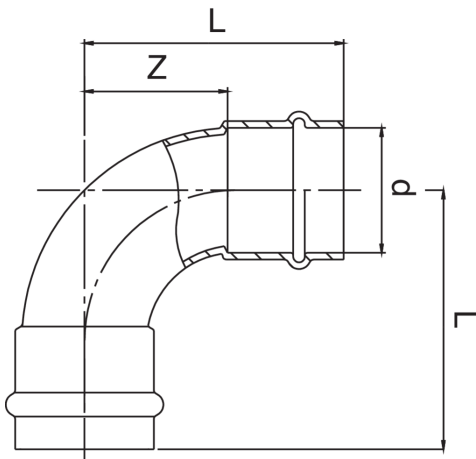

Curva 90° H/H de cobre.

Especificaciones técnicas

D	BAG	MASTER BOX	CÓDIGO	L	Z
12	10	250	RS9002012012000	33	15
15	10	150	RS9002015015000	40	18
18	10	100	RS9002018018000	45	22
22	10	60	RS9002022022000	47	23
28	5	40	RS9002028028000	59	34
35	5	30	RS9002035035000	68	42
42	1	10	RS9002042042000	87	51
54	1	7	RS9002054054000	105	65

The big-size, item RR9002, is available.

Aplicaciones

DRINKING
WATER

HEATING

HVAC

GAS

COMPRESSED
AIR

FIREFIGHTING