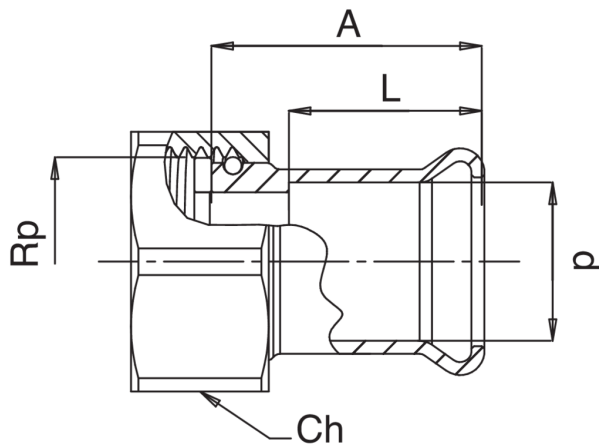

Conexión H/rosca hembra con tuerca giratoria de latón.

NEW

## Especificaciones técnicas

D X RP	BAG	MASTER BOX	CÓDIGO	A	CH	L
15 x 1/2"	5	100	CMF359A12015000	40	24	20
15 x 3/4"	5	100	CMF359A34015000	28	30	20
18 x 3/4"	5	100	CMF359A34018000	32	30	20
22 x 3/4"	5	100	CMF359A34022000	47	30	23
22 x 1"	5	100	CMF359B01022000	34	37	22
28 x 1"	5	80	CMF359B01028000	37	48,5	22
28 x 1 1/4	10	50	CMF359B14028000	31	46	23
28 x 1 1/2	5	30	CMF359B12028000	-	-	-
35 x 1 1/4	5	60	CMF359B14035000	47	56,5	27
35 x 1 1/2	5	30	CMF359B12035000	40	46	26
42 x 1 1/2	2	54	CMF359B12042000	52	61	30
54 x 2"	2	30	CMF359C02054000	64	71,5	35