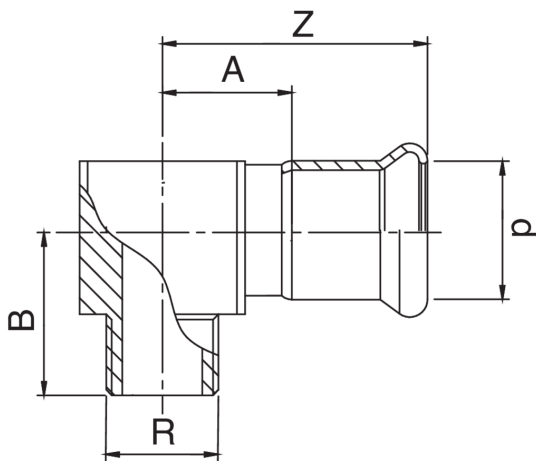

Codo mixto H/rosca macho.

**NEW**

## Especificaciones técnicas

D X R	BAG	MASTER BOX	CÓDIGO	A	B	Z
15 x 3/8"	5	80	CMF92QA38015000	24	24	43
15 x 1/2"	5	80	CMF92QA12015000	25,5	28	44,5
18 x 1/2"	5	80	CMF92QA12018000	24,5	28	43,5
18 x 3/4"	10	50	CMF92QA34018000	27	30	46
22 x 3/4"	5	50	CMF92QA34022000	29,5	33	48,5